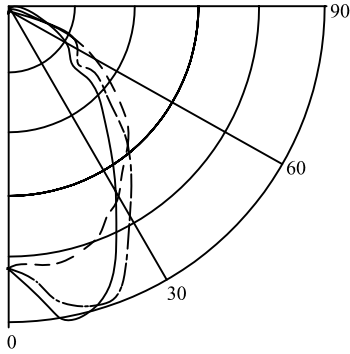

TG Gym Light / Hi-Bay

Surface / Pendant

Manufacturing, Warehouse, Retail, Commercial, Gymnasium

coefficients of utilization — zonal cavity method

	RF	20			20			20		
	RC	80			70			50		
	RW	70	50	30	50	30	10	50	30	10
1	109	105	102	103	100	97	99	96	94	
2	101	94	88	92	87	82	89	84	81	
3	93	84	77	83	76	71	80	75	70	
4	86	76	68	74	67	62	72	66	61	
5	79	68	60	67	59	53	65	58	53	
6	73	61	53	60	52	47	58	52	46	
7	68	55	47	54	47	41	53	46	41	
8	62	50	42	49	41	36	48	41	36	
9	58	45	37	44	37	31	43	36	31	
10	53	41	33	40	33	28	39	32	28	